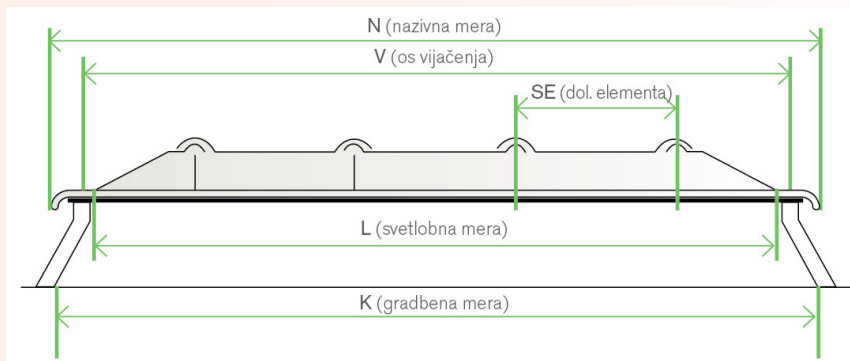

N	K	L	O	SE
100	100	80	86	190
120	120	100	106	210
145	145	125	131	210
170	170	150	156	210
195	195	175	181	145
220	220	200	206	170
245	245	225	231	150
270	270	250	256	170

Prečni prerez svetlobnega traku

Vzdolžni pogled svetlobnega traku

*možnost izdelave v obliki piramide.

Mere so v cm.

Legenda:

N – zunanja mera svetlobnega traku, K – zidna odprtina, L – svetla mera svetlob. traka, V – osna razdalja vijakov, SE – dolžina svetlob. traka