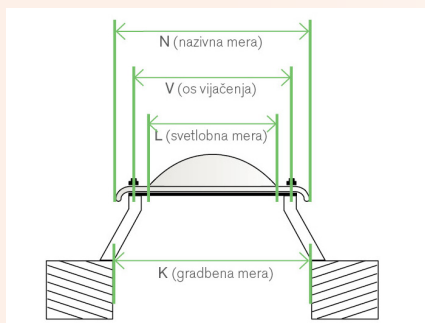

N	K	L	O	SE
100	100	80	86	190
120	120	100	106	210
145	145	125	131	210
170	170	150	156	210
195	195	175	181	145
220	220	200	206	170
245	245	225	231	150
270	270	250	256	170

Prečni prerez svetlobnega traku

Vzdolžni pogled svetlobnega traku

*možnost izdelave v obliki piramide.

Mere so v cm.

Legenda:

N – zunanja mera svetlobnega traku, K – zidna odprtina, L – svetla mera svetlob. traka, V – osna razdalja vijakov, SE – dolžina svetlob. traka